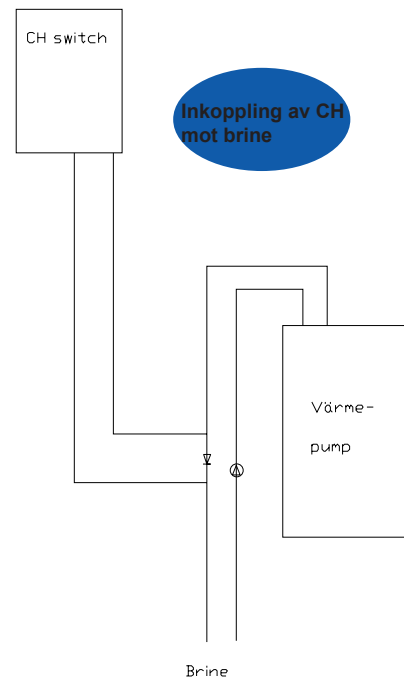

# CH switch & CH control

**Manuell (CH switch) och automatisk (CH control) växlare mellan värme och kyla till konvektorer eller luft/vatten batterier i ventilationsanläggningar.**

SVG's CH switch och CH control kan anslutas till alla typer av konvektorer och markvärmepumpar. Då man vill ha kyla från brine-slingan går vätskan direkt ut till konvektorerna eller till vattenbatterier i ventilationsanläggningar. Då man vill ha värme kopplas cirkulationspumpen för värmen in och flödet går via värmeväxlaren till konvektorerna.

**CH switch** är komplett med två cirkulationspumpar, värmeväxlare och växelventil samt omkopplare, allt inbyggt, färdigkopplat och isolerat i ett styrskåp. Utmärkt vid installation av flera fläktkonvektorer placerade i olika rum.

**CH control** fungerar som CH switch men styrs elektroniskt via termostat och givare. Givaren ansluts i det rum som skall kylas/värmas. Utmärkt i t ex vinkällare.

**en suverän värmegrossist**

Box 204 • 830 24 Oviken  
Tel: 0643 - 44 50 90  
Fax: 0643 - 44 50 85  
e-mail: [svg@svg.se](mailto:svg@svg.se) • [www.svg.se](http://www.svg.se)

## Tekniska data

Bredd	400 mm
Höjd	500 mm
Djup	300 mm
Vikt	26 kg
Tryckklass (max)	6 bar
Anslutning (värme)	22 mm
Anslutning (brine)	22 mm
Anslutning (konvektor)	22 mm
Cirkulationspump brine	Wilo top 25/5
Flöde vid 20 kPa	1,13 l/s
Tillg. tryck	50 kPa
Cirkulationspump värme	Wilo smart 25/4
Flöde vid 20 kPa	0,56 l/s
Tillg. tryck	40 kPa
Elanslutning VAC 1~	230 V
Eleffekt max	205 W
Strömförbrukning	0,95 A
Värmeväxlare	10 kW