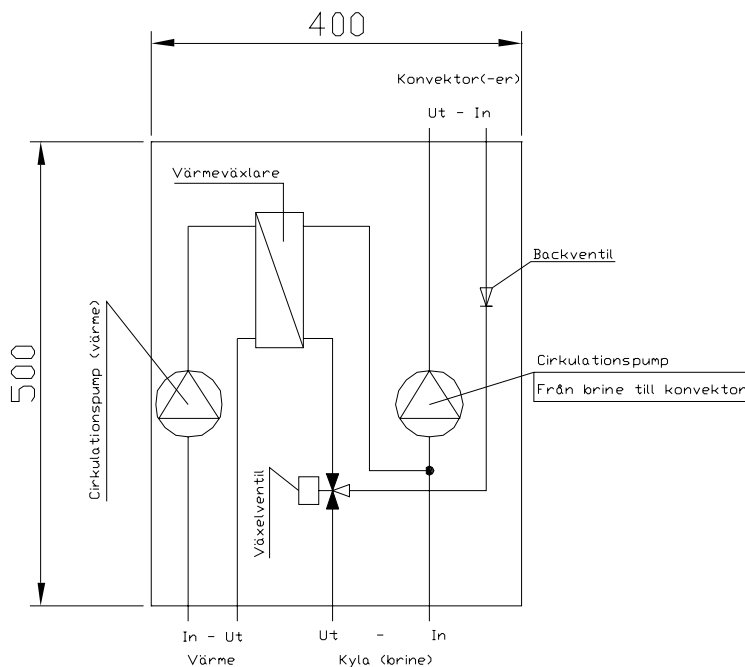

# CH switch & CH control

**Manuell (CH switch) och automatisk (CH control) växlare mellan värme och kyla till konvektorer eller luft/vatten batterier i ventilationsanläggningar.**

SVG's CH switch och CH control kan anslutas till alla typer av konvektorer och markvärmepumpar. Då man vill ha kyla från brine-slingan går vätskan direkt ut till konvektorerna eller till vattenbatterier i ventilationsanläggningar. Då man vill ha värme kopplas cirkulationspumpen för värmen in och flödet går via värmeväxlaren till konvektorerna.

**CH switch** är komplett med två cirkulationspumpar, värmeväxlare och växelventil samt omkopplare, allt inbyggt, färdigkopplat och isolerat i ett styrskåp. Utmärkt vid installation av flera fläktkonvektorer placerade i olika rum.

**CH control** fungerar som CH switch men styrs elektroniskt via termostat och givare. Givaren ansluts i det rum som skall kylas/värmas. Utmärkt i t ex vinkällare.

**en suverän värmegrossist**

Box 204 • 830 24 Oviken  
Tel: 0643 - 44 50 90  
Fax: 0643 - 44 50 85  
e-mail: [svg@svg.se](mailto:svg@svg.se) • [www.svg.se](http://www.svg.se)

## Tekniska data

Bredd	400 mm
Höjd	500 mm
Djup	300 mm
Vikt	26 kg
Tryckklass (max)	6 bar
Anslutning (värme)	22 mm
Anslutning (brine)	22 mm
Anslutning (konvektor)	22 mm
Cirkulationspump brine	Wilo top 25/5
Flöde vid 20 kPa	1,13 l/s
Tillg. tryck	50 kPa
Cirkulationspump värme	Wilo smart 25/4
Flöde vid 20 kPa	0,56 l/s
Tillg. tryck	40 kPa
Elanslutning VAC 1~	230 V
Eleffekt max	205 W
Strömförbrukning	0,95 A
Värmeväxlare	10 kW